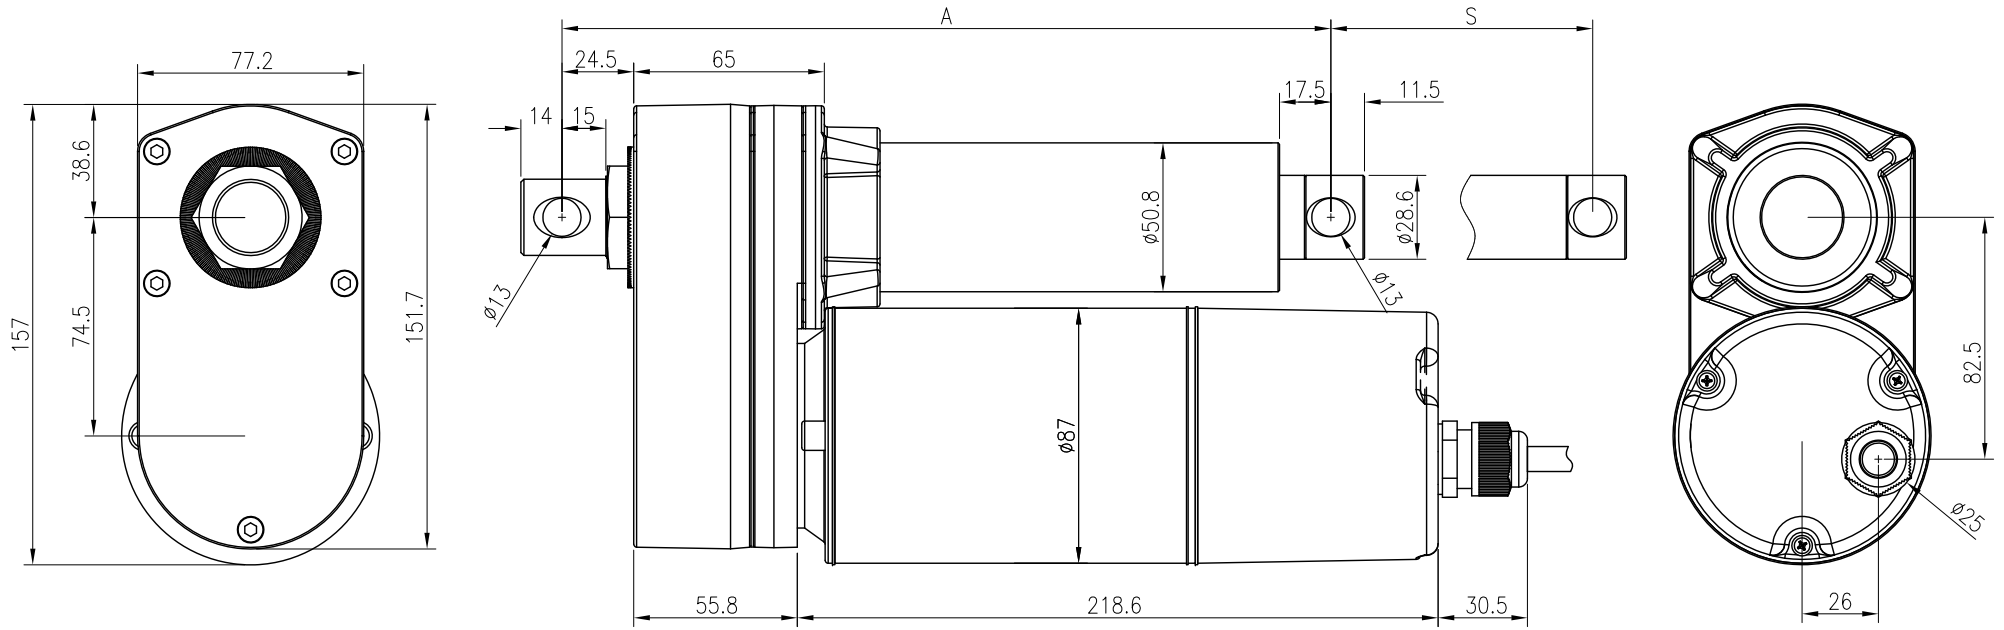

ACME-STANDARD

S±2.5	4"(102)	6"(153)	8"(203)	10"(254)	12"(305)	18"(457)	24"(610)
A±3.8	262	313	364	414	465	668	821

UNIT: mm

 <b>MOTTECK</b> MOTORIZE OUR WORLD	DATE:
	14 April 2014
TITLE:	
Linear Actuator IA5	