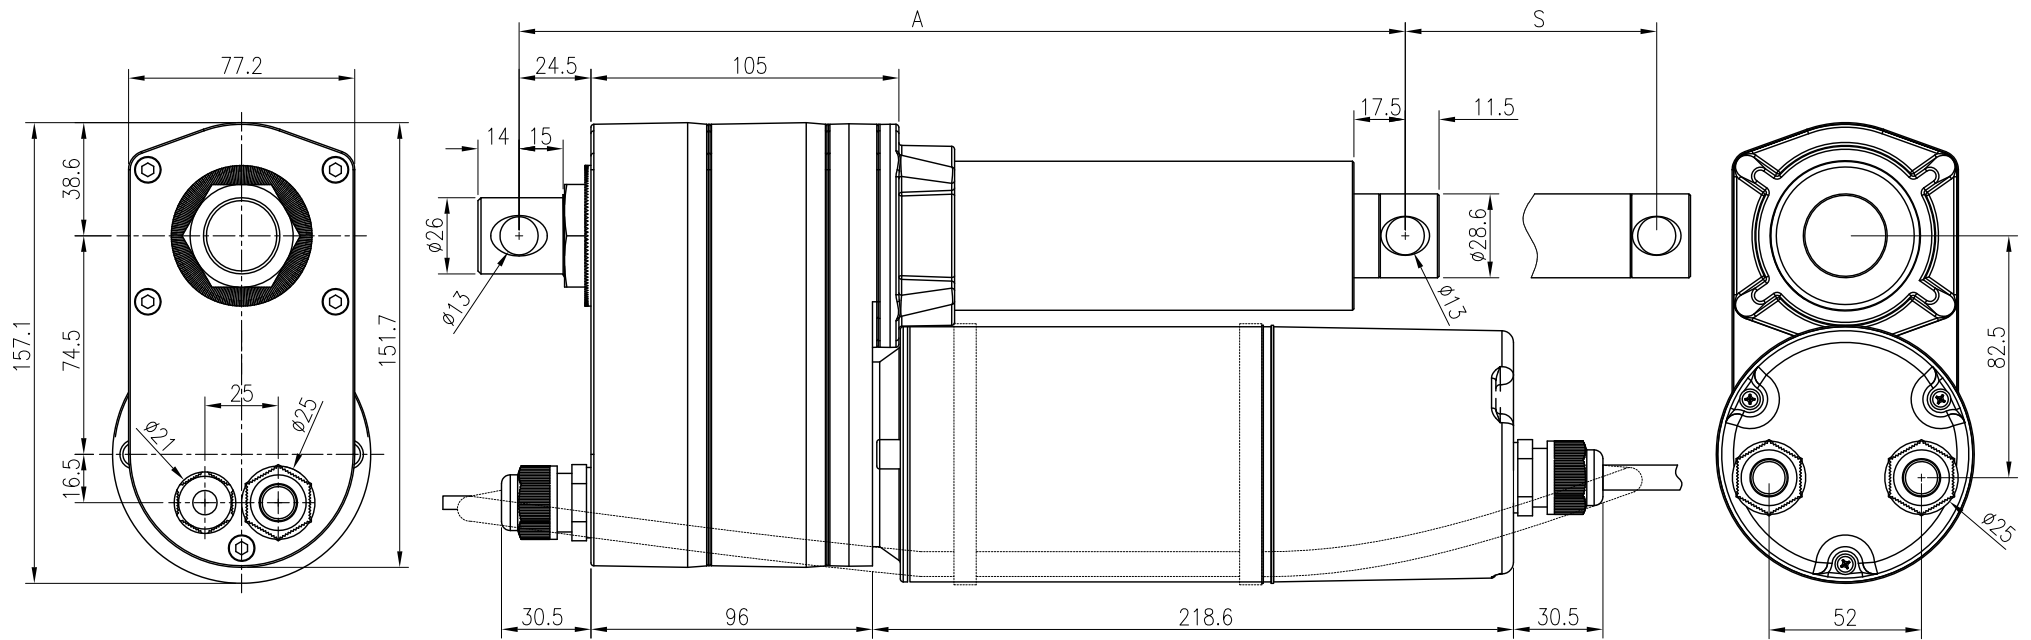

ACME—with POT

S±2.5	4"(102)	6"(153)	8"(203)	10"(254)	12"(305)	18"(457)	24"(610)
A±3.8	302	353	404	454	505	708	861

UNIT: mm

 MOTTECK MOTORIZE OUR WORLD	DATE:
	14 April 2014
TITLE:	
Linear Actuator IA5	