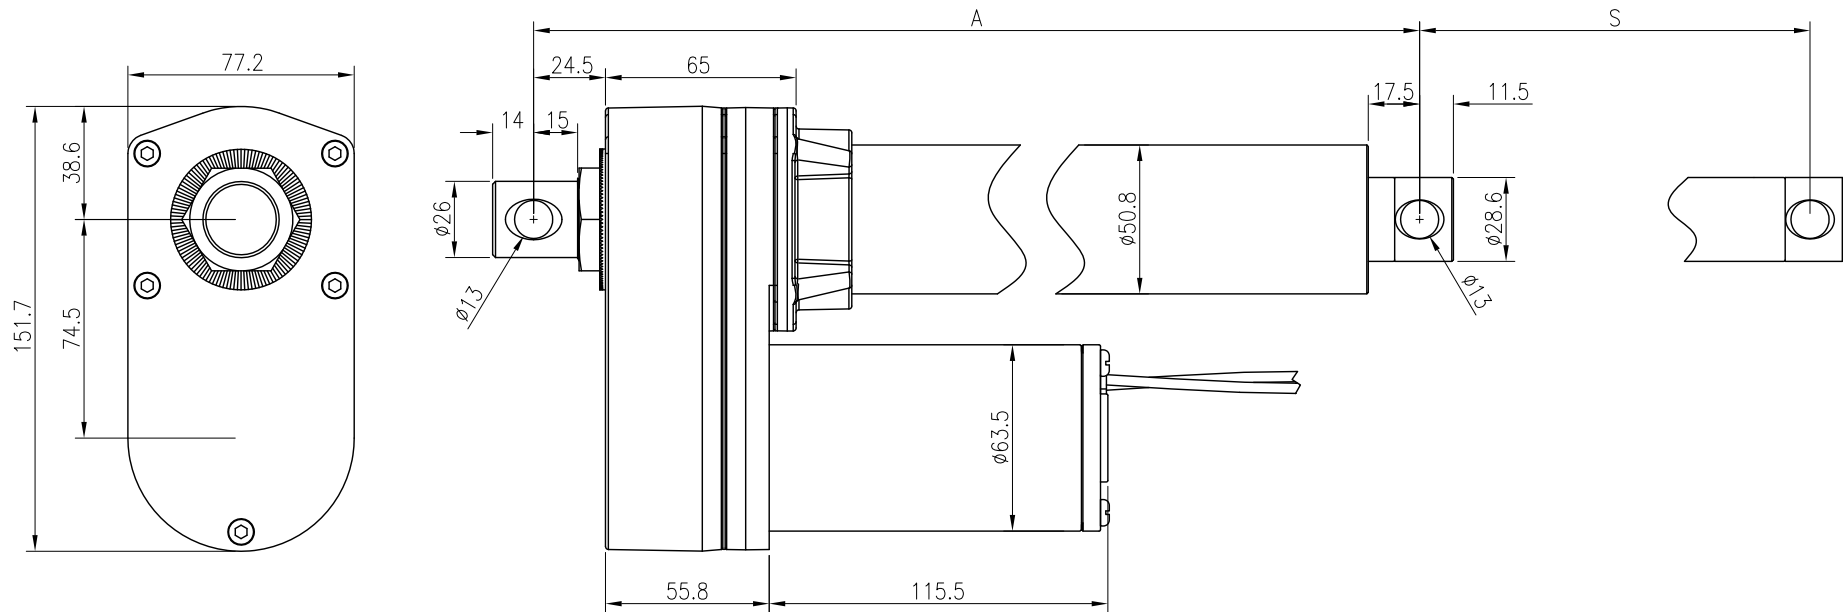

ACME-STANDARD

S±2.5	4"(102)	6"(153)	8"(203)	10"(254)	12"(305)	18"(457)	24"(610)
A±3.8	262	313	364	414	465	668	821

UNIT: mm

 MOTTECK MOTORIZE OUR WORLD	DATE:	14 April 2014
	TITLE:	Linear Actuator ID10