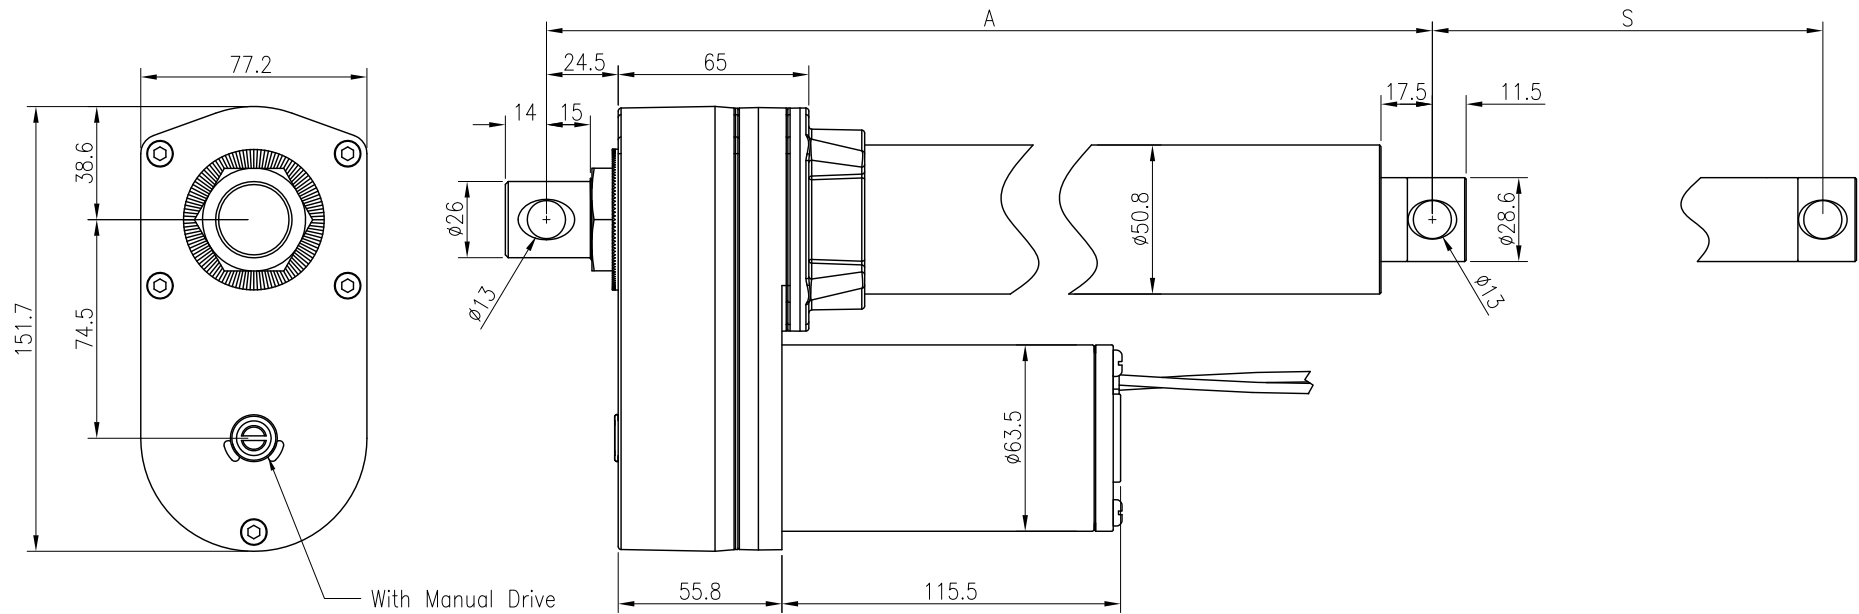

ACME—with Manual Drive

S±2.5	4"(102)	6"(153)	8"(203)	10"(254)	12"(305)	18"(457)	24"(610)
A±3.8	262	313	364	414	465	668	821

UNIT: mm

 MOTTECK MOTORIZE OUR WORLD	DATE:	14 April 2014
	TITLE:	Linear Actuator ID10