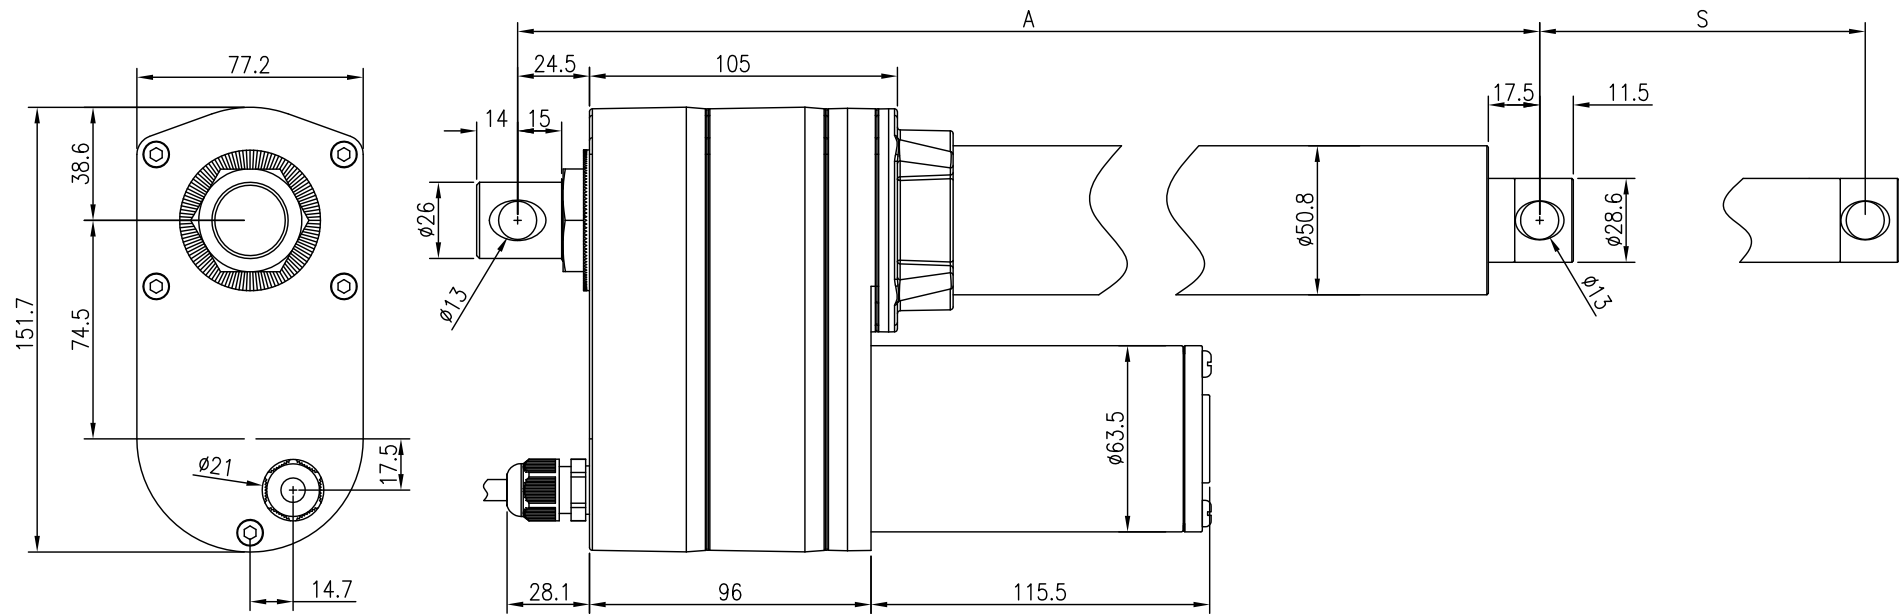

ACME-with POT

S±2.5	4"(102)	6"(153)	8"(203)	10"(254)	12"(305)	18"(457)	24"(610)
A±3.8	302	353	404	454	505	708	861

UNIT: mm

 MOTTECK MOTORIZE OUR WORLD	DATE:
	14 April 2014
TITLE:	
Linear Actuator ID10	