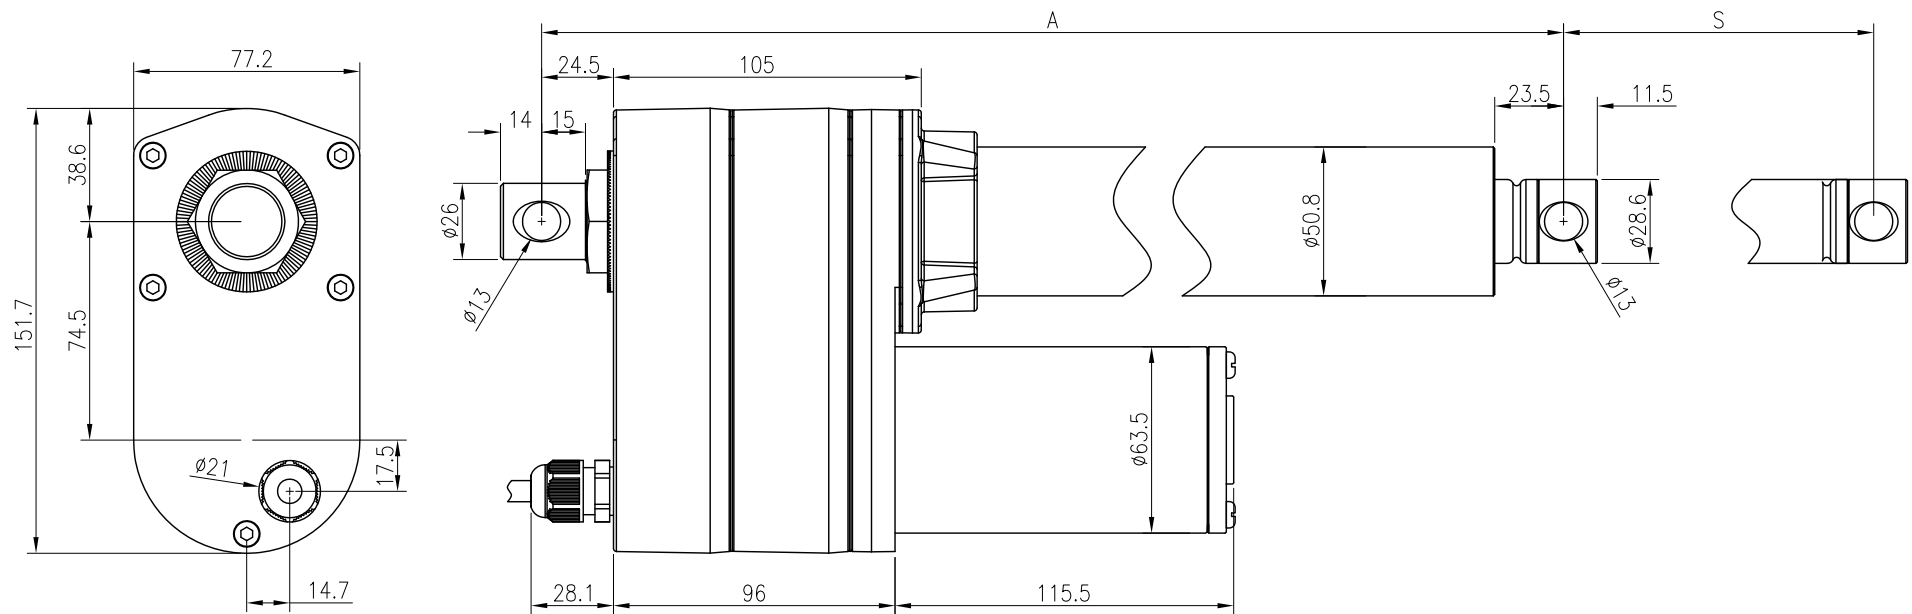

BALL SCREW—with LT or LT+POT

S±5.0	4"(102)	6"(153)	8"(203)	10"(254)	12"(305)	18"(457)	24"(610)
A±5.0	399	450	501	552	680	832	985

UNIT: mm

 MOTTECK MOTORIZE OUR WORLD	DATE:
	14 April 2014
TITLE:	
Linear Actuator ID10	