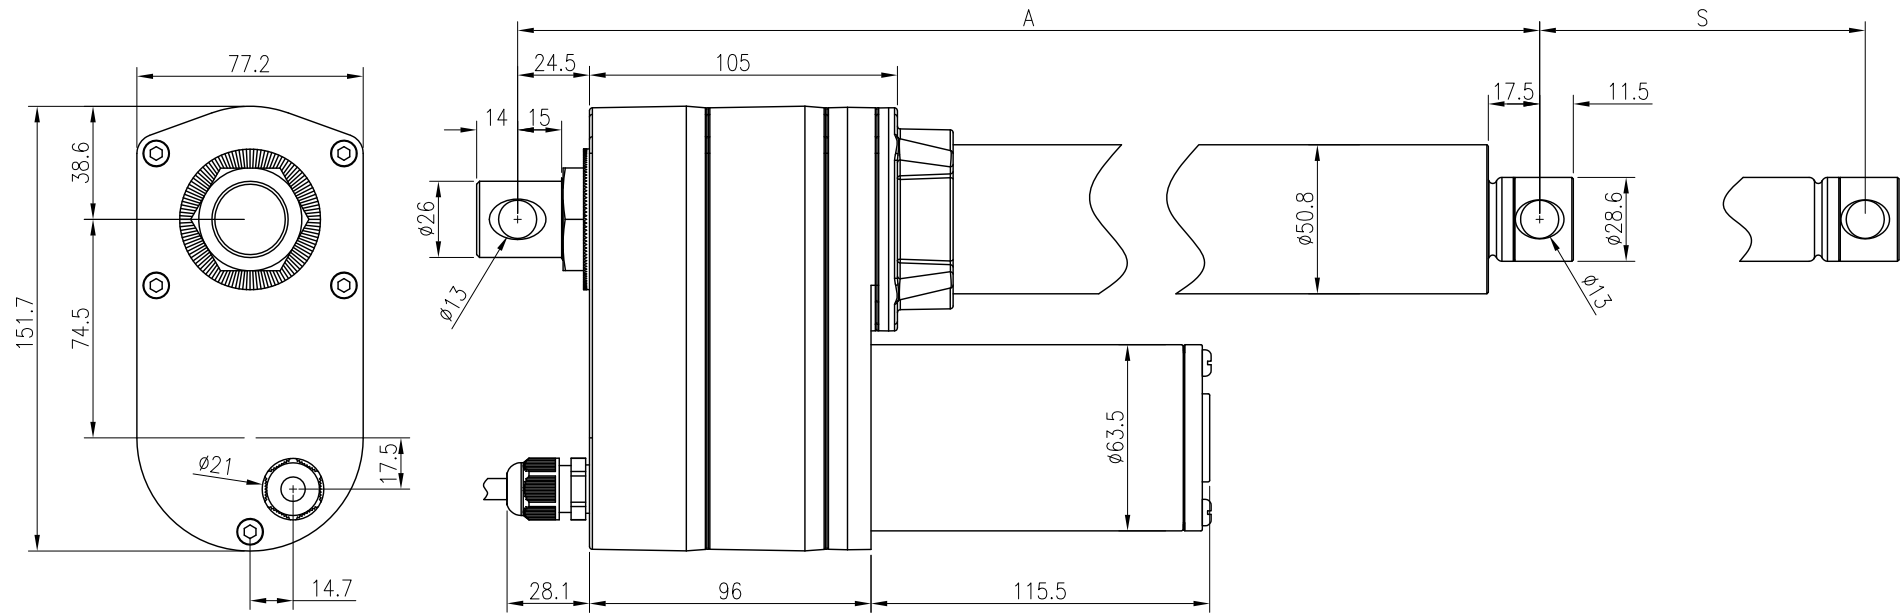

BALL SCREW-with POT

S±2.5	4"(102)	6"(153)	8"(203)	10"(254)	12"(305)	18"(457)	24"(610)
A±3.8	342	393	444	495	546	775	928

UNIT: mm

 MOTTECK [®] MOTORIZE OUR WORLD	DATE:
	14 April 2014
TITLE:	
Linear Actuator ID10	