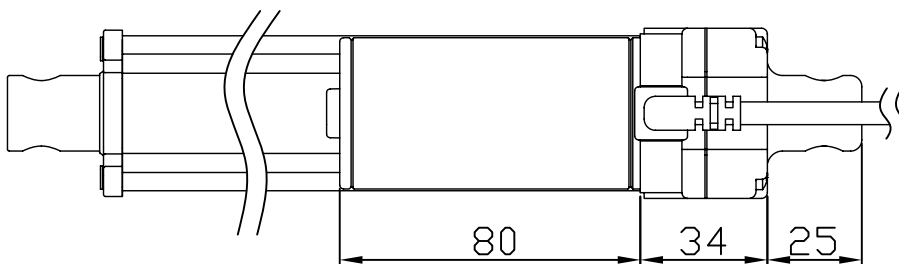

S	100	150	200	250	300
A	205	255	305	355	405

 MOTTECK [®] MOTORIZE OUR WORLD	DATE:
	14 April 2014
TITLE:	
Linear Actuator LD20	