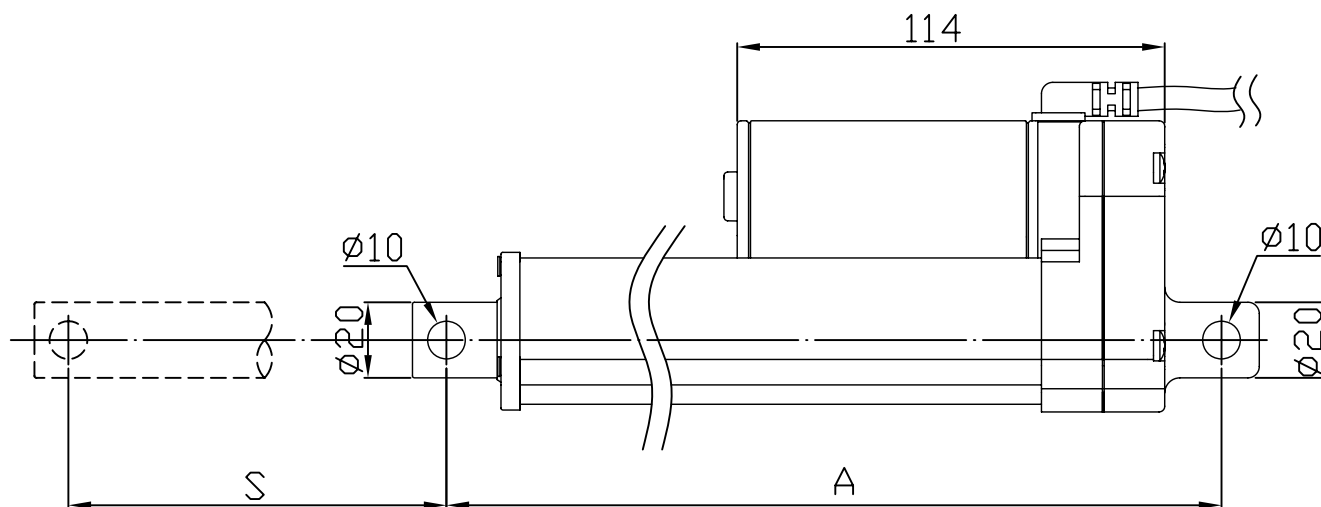

S	100	150	200	250	300
A	205	255	305	355	405

 MOTTECK [®] MOTORIZE OUR WORLD	DATE:
	14 April 2014
TITLE:	
Linear Actuator LD20	