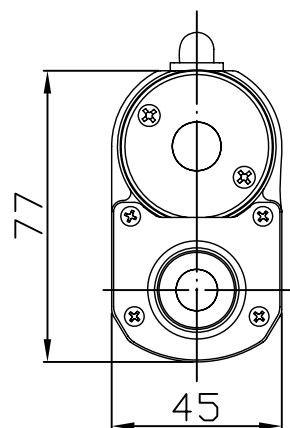

S	100	150	200	250	300
A	205	255	305	355	405

 MOTTECK [®] MOTORIZE OUR WORLD	DATE:
	14 April 2014
TITLE:	
Linear Actuator LD20	