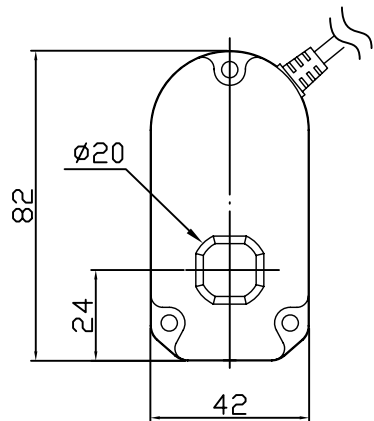

S	50	100	150	200	250	300
A	158	209	260	311	362	413

Front Connector:

 <b>MOTTECK</b> <sup>®</sup> MOTORIZE OUR WORLD	DATE:
	14 April 2014
TITLE:	
Linear Actuator LD3(HS)	