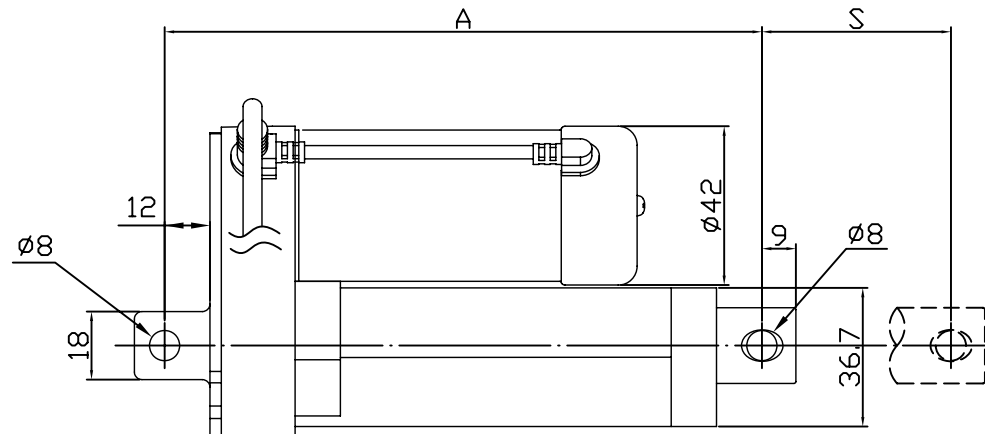

S	50	100	150	200	250	300
A	158	209	260	311	362	413

Front Connector:

 <b>MOTTECK</b> <sup>®</sup> MOTORIZE OUR WORLD	DATE:
	14 April 2014
TITLE:	
Linear Actuator LD3(HS)	