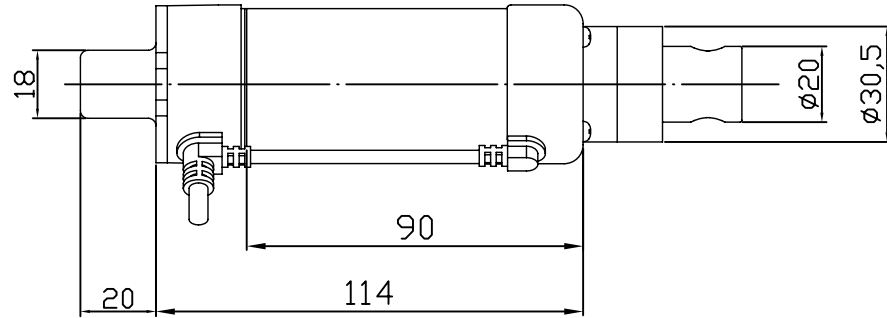

S	50	100	150	200	250	300
A	158	209	260	311	362	413

Front Connector:

 <b>MOTTECK</b> <sup>®</sup> MOTORIZE OUR WORLD	DATE:
	14 April 2014
TITLE:	
Linear Actuator LD3(HS)	