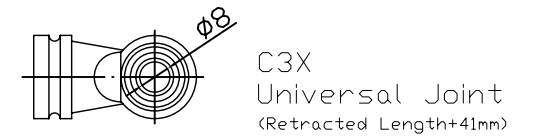

S	50	100	150	200	250	300
A	158	209	260	311	362	413

Front Connector:

 <b>MOTTECK</b> <sup>®</sup> MOTORIZE OUR WORLD	DATE:
	14 April 2014
TITLE:	
Linear Actuator LD3Q	