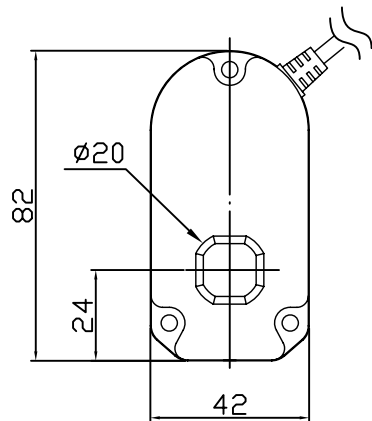

S	50	100	150	200	250	300
A	158	209	260	311	362	413

Front Connector:

 <b>MOTTECK</b> <sup>®</sup> MOTORIZE OUR WORLD	DATE:
	14 April 2014
TITLE:	
Linear Actuator LD3Q	