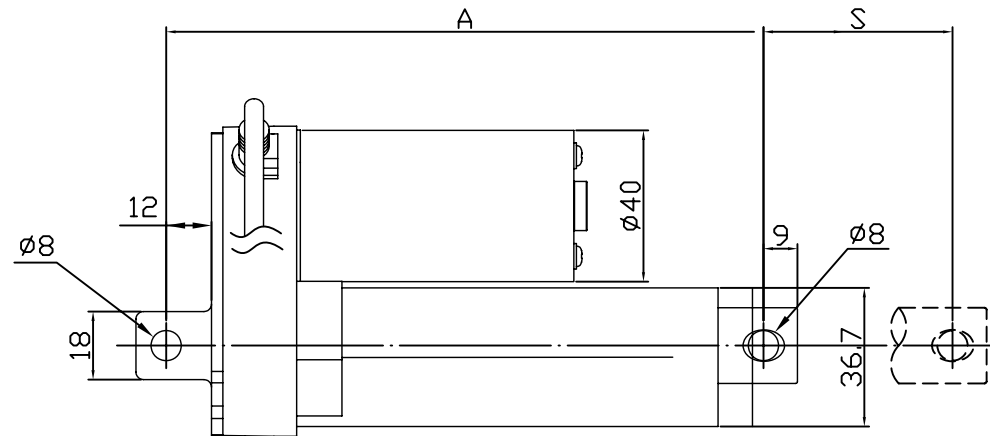

S	50	100	150	200	250	300
A	158	209	260	311	362	413

Front Connector:

 <b>MOTTECK</b> <sup>®</sup> MOTORIZE OUR WORLD	DATE:
	14 April 2014
TITLE:	
Linear Actuator LD3Q	