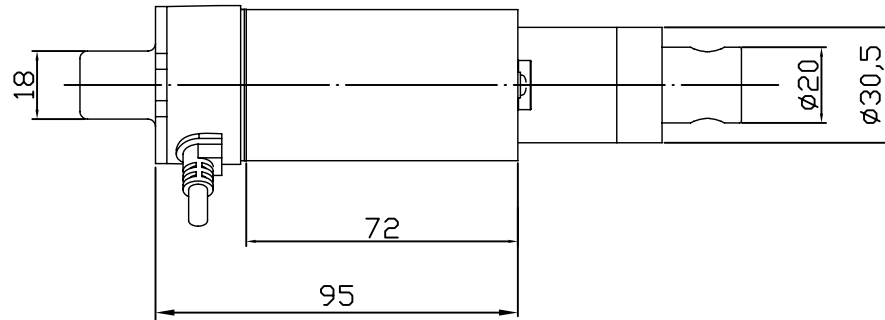

S	50	100	150	200	250	300
A	158	209	260	311	362	413

Front Connector:

 <b>MOTTECK</b> <sup>®</sup> MOTORIZE OUR WORLD	DATE:
	14 April 2014
TITLE:	
Linear Actuator LD3Q	