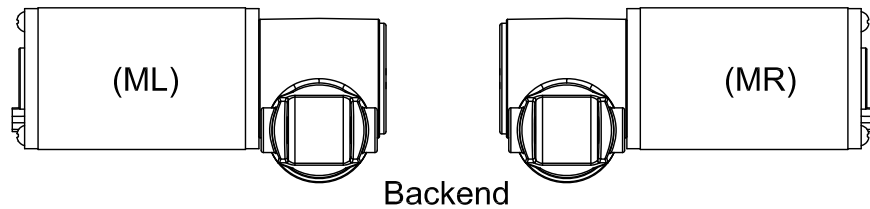

Steroke	100	150	200	250	300	350	400
Retracted Length	253	303	353	403	453	503	553

Motor mounting direction:

UNIT:mm

 <b>MOTTECK</b> <sup>®</sup> MOTORIZE OUR WORLD	DATE:
	01 November 2016
TITLE:	
Linear Actuator LD40	