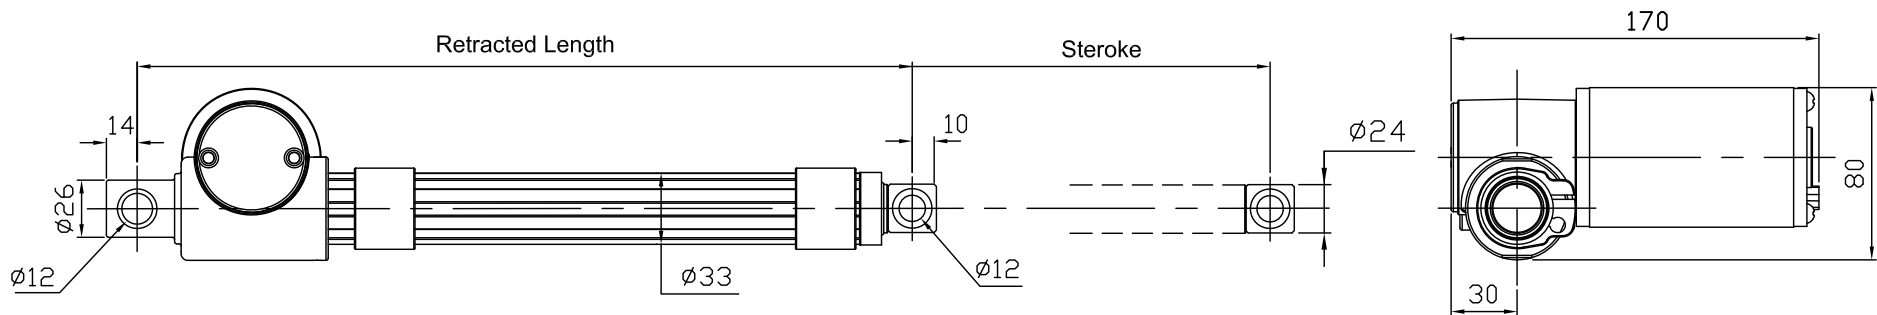

Steroke	100	150	200	250	300	350	400
Retracted Length	253	303	353	403	453	503	553

Motor mounting direction:

UNIT:mm

 <b>MOTTECK</b> <sup>®</sup> MOTORIZE OUR WORLD	DATE:
	01 November 2016
TITLE:	
Linear Actuator LD40	