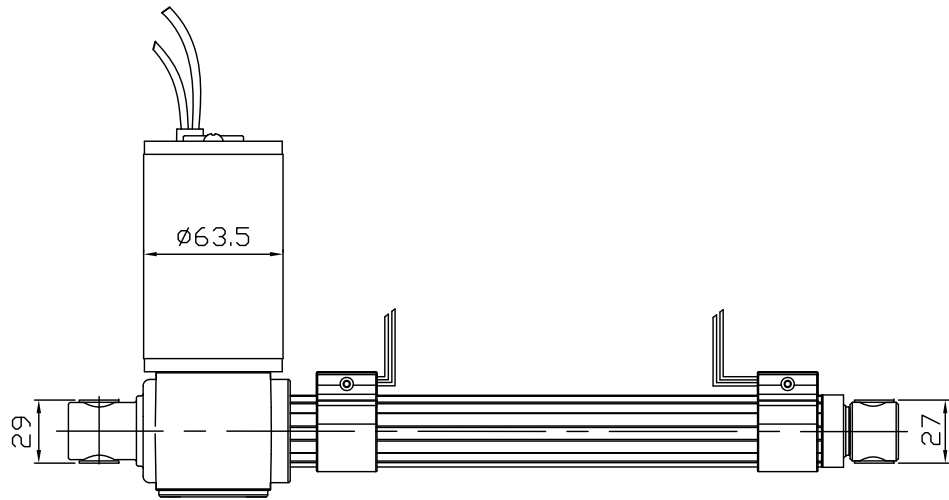

Steroke	100	150	200	250	300	350	400
Retracted Length	253	303	353	403	453	503	553

Motor mounting direction:

UNIT:mm

 <b>MOTTECK</b> <sup>®</sup> MOTORIZE OUR WORLD	DATE:
	01 November 2016
TITLE:	
Linear Actuator LD40	