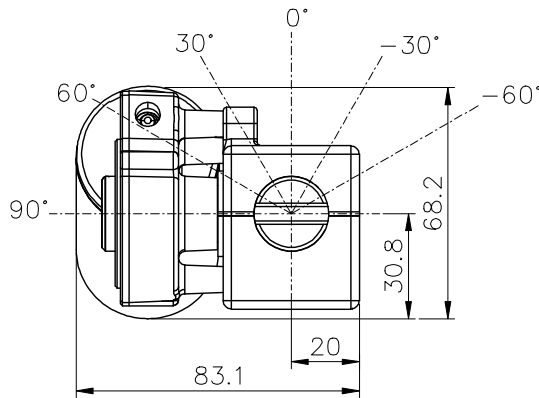

S	50	100	150	200	250	300	350	400	450	500	550	600
A	192	237	287	337	387	437	506	556	606	656	706	756

Rear Connetor:

Front Connetor:

 MOTTECK MOTORIZE OUR WORLD	DATE:
	14 April 2014
TITLE:	
Linear Actuator MD50	