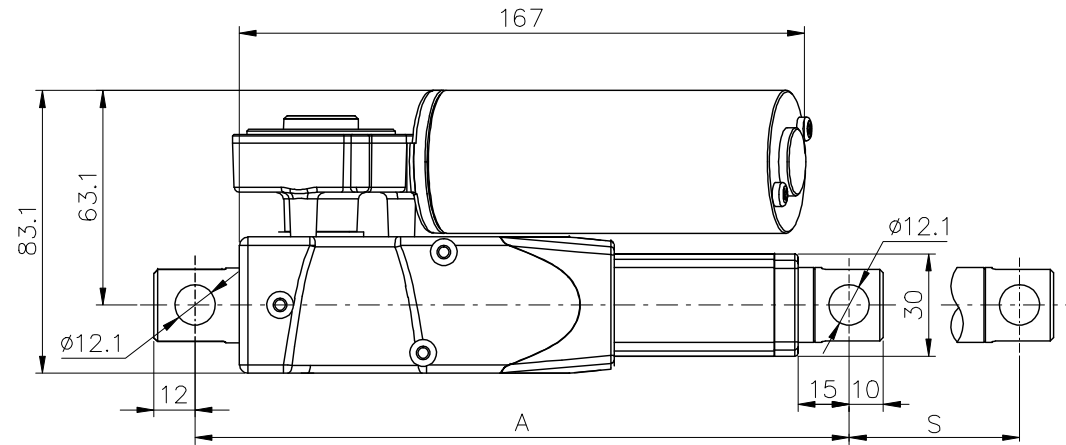

S	50	100	150	200	250	300	350	400	450	500	550	600
A	192	237	287	337	387	437	506	556	606	656	706	756

Rear Connetor:

Front Connetor:

 MOTTECK MOTORIZE OUR WORLD	DATE:
	14 April 2014
TITLE:	
Linear Actuator MD50	