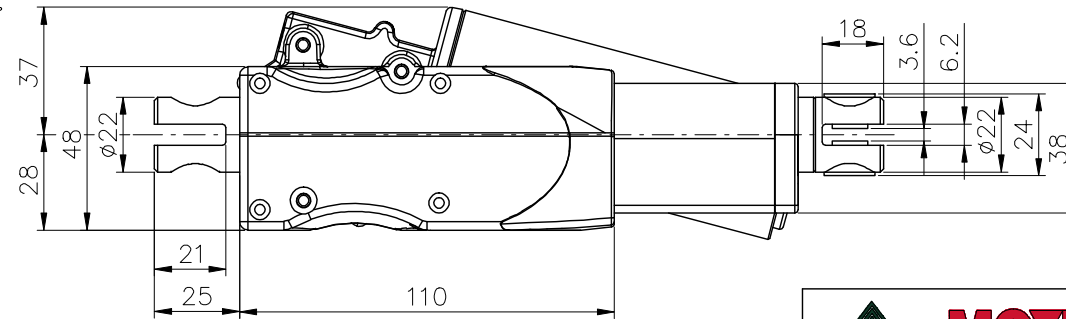

S	50	100	150	200	250	300	350	400	450	500	550	600
A	192	237	287	337	387	437	506	556	606	656	706	756

Rear Connetor:

Front Connetor:

 MOTTECK MOTORIZE OUR WORLD	DATE:
	14 April 2014
TITLE:	
Linear Actuator MD50	