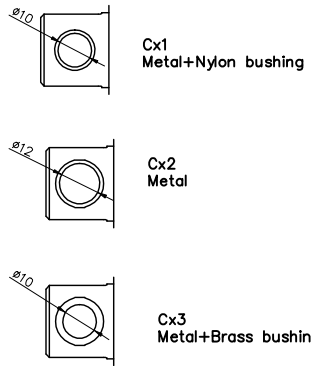

S	50	100	150	200	250	300	350	400	450	500	550	600
A	192	237	287	337	387	437	506	556	606	656	706	756

Rear Connetor:

Front Connetor:

 MOTTECK MOTORIZE OUR WORLD	DATE:
	14 April 2014
TITLE:	
Linear Actuator MD50	