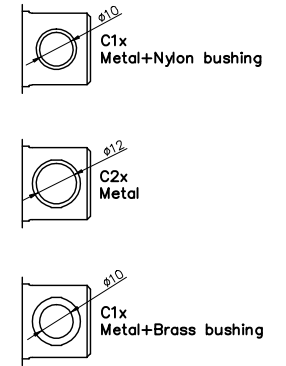

S	50	100	150	200	250	300	350	400	450	500	550	600
A	192	237	287	337	387	437	506	556	606	656	706	756

Rear Connetor:

Front Connetor:

 MOTTECK MOTORIZE OUR WORLD	DATE:
	14 April 2014
TITLE:	
Linear Actuator MD50	