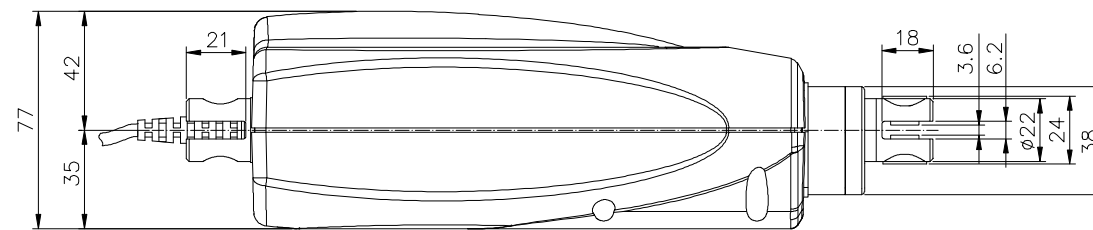

S	100	150	200	250	300	350	400	450	500	550	600
A	241	291	341	391	441	510	560	610	660	710	760

Rear Connetor:

Front Connetor:

 <b>MOTTECK</b> MOTORIZE OUR WORLD	DATE:
	14 April 2014
TITLE:	
Linear Actuator MD51	