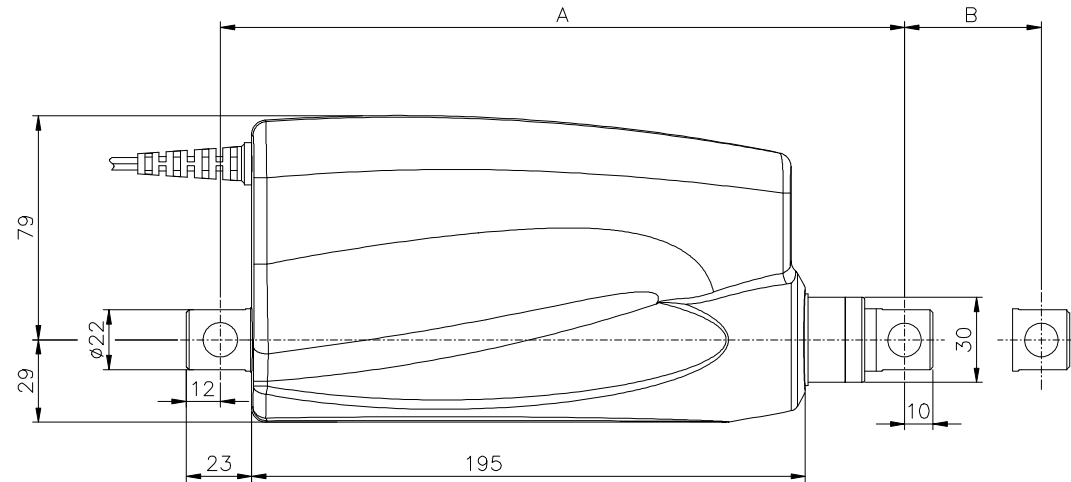

S	100	150	200	250	300	350	400	450	500	550	600
A	241	291	341	391	441	510	560	610	660	710	760

Rear Connetor:

Front Connetor:

 <b>MOTTECK</b> MOTORIZE OUR WORLD	DATE:
	14 April 2014
TITLE:	
Linear Actuator MD51	