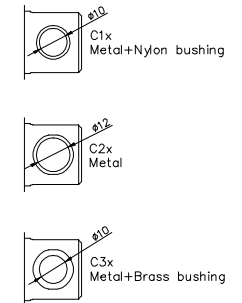

S	100	150	200	250	300	350	400	450	500	550	600
A	241	291	341	391	441	510	560	610	660	710	760

Rear Connetor:

Front Connetor:

 <b>MOTTECK</b> MOTORIZE OUR WORLD	DATE:
	14 April 2014
TITLE:	
Linear Actuator MD51	