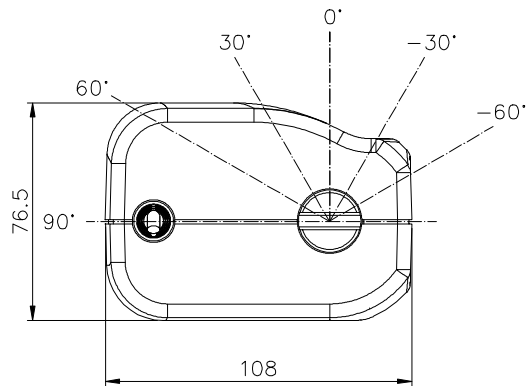

S	100	150	200	250	300	350	400	450	500	550	600
A	241	291	341	391	441	510	560	610	660	710	760

Rear Connetor:

Front Connetor:

 <b>MOTTECK</b> MOTORIZE OUR WORLD	DATE:
	14 April 2014
TITLE:	
Linear Actuator MD51	