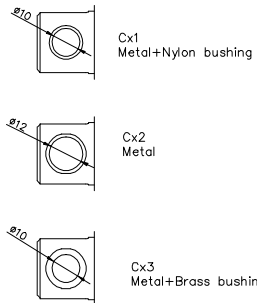

S	100	150	200	250	300	350	400	450	500	550	600
A	241	291	341	391	441	510	560	610	660	710	760

Rear Connetor:

Front Connetor:

 <b>MOTTECK</b> MOTORIZE OUR WORLD	DATE:
	14 April 2014
TITLE:	
Linear Actuator MD51	